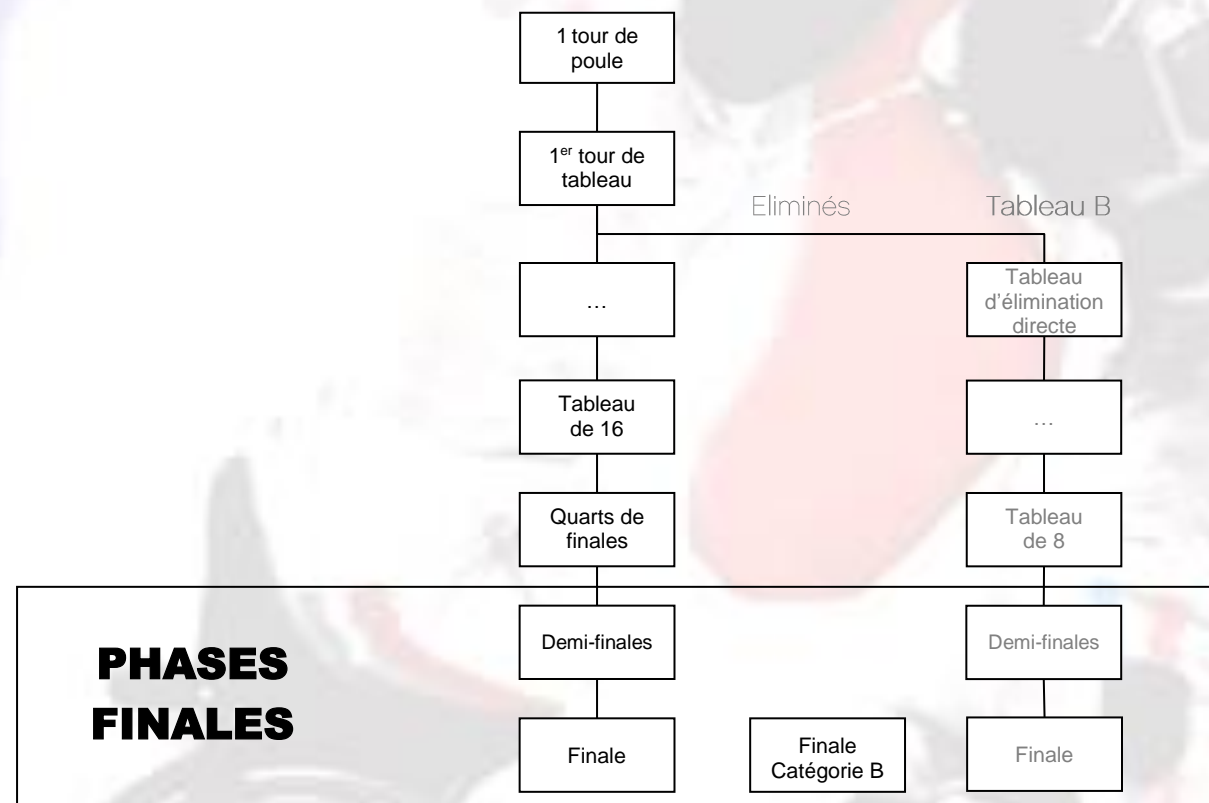

LA FORMULE DE LA COMPÉTITION

Compétition en fauteuil Juniors & Séniors

La formule devra être confirmée par la FFH (Fédération Française Handisport).