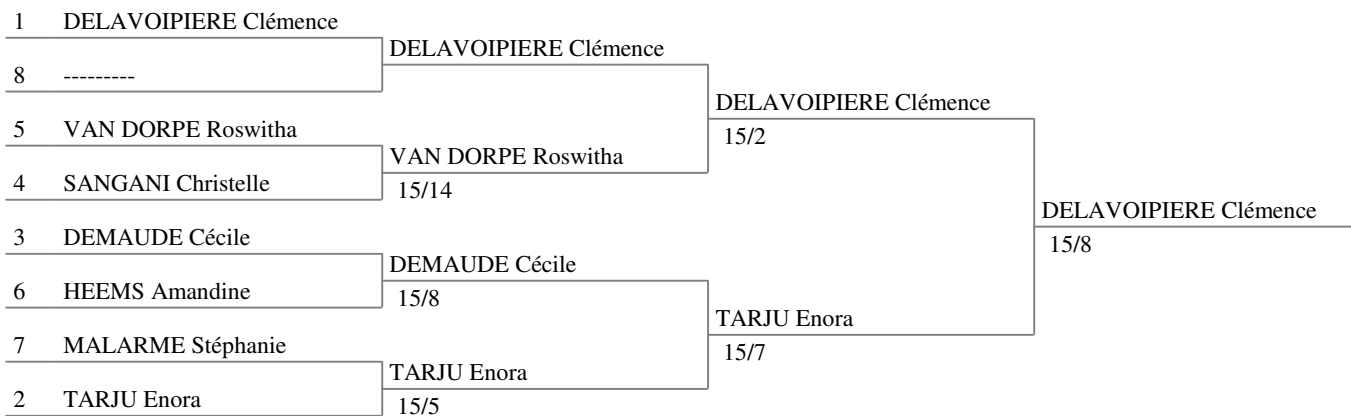

Tournoi de Villemomble

Epée dames

Samedi 18 novembre 2023

Classement à la fin des poules (ordre des rangs - 7 tireuses)

rg	nom prénom	drap	club	V/M	ind.	TD
1	DELAVOIERE Clémence		LEVALLOIS SPORTING CLUB	1.000	26	30
2	TARJU Enora		PONTIVY ESCRIME	0.833	12	27
3	DEMAUDE Cécile		CAM ESCRIME BORDEAUX	0.500	-3	18
4	SANGANI Christelle		COURBEVOIE ESCRIME	0.333	-5	19
5	VAN DORPE Roswitha		BELGIQUE	0.333	-8	18
6	HEEMS Amandine		SALLE D'ARMES JEAN BART	0.333	-11	16
7	MALARME Stéphanie		CERCLE D'ESCRIME DE REIMS	0.167	-11	16

Tournoi de Villemomble

Épée dames

Samedi 18 novembre 2023

Tableau de 8

Demi-finales

Finale

Tournoi de Villemomble

Epée dames

Samedi 18 novembre 2023

Tableau B

9e place

1	-----		
4	SANGANI Christelle	SANGANI Christelle	
3	HEEMS Amandine		MALARME Stéphanie
2	MALARME Stéphanie	MALARME Stéphanie	13/8
		14/5	

Tournoi de Villemomble

Épée dames